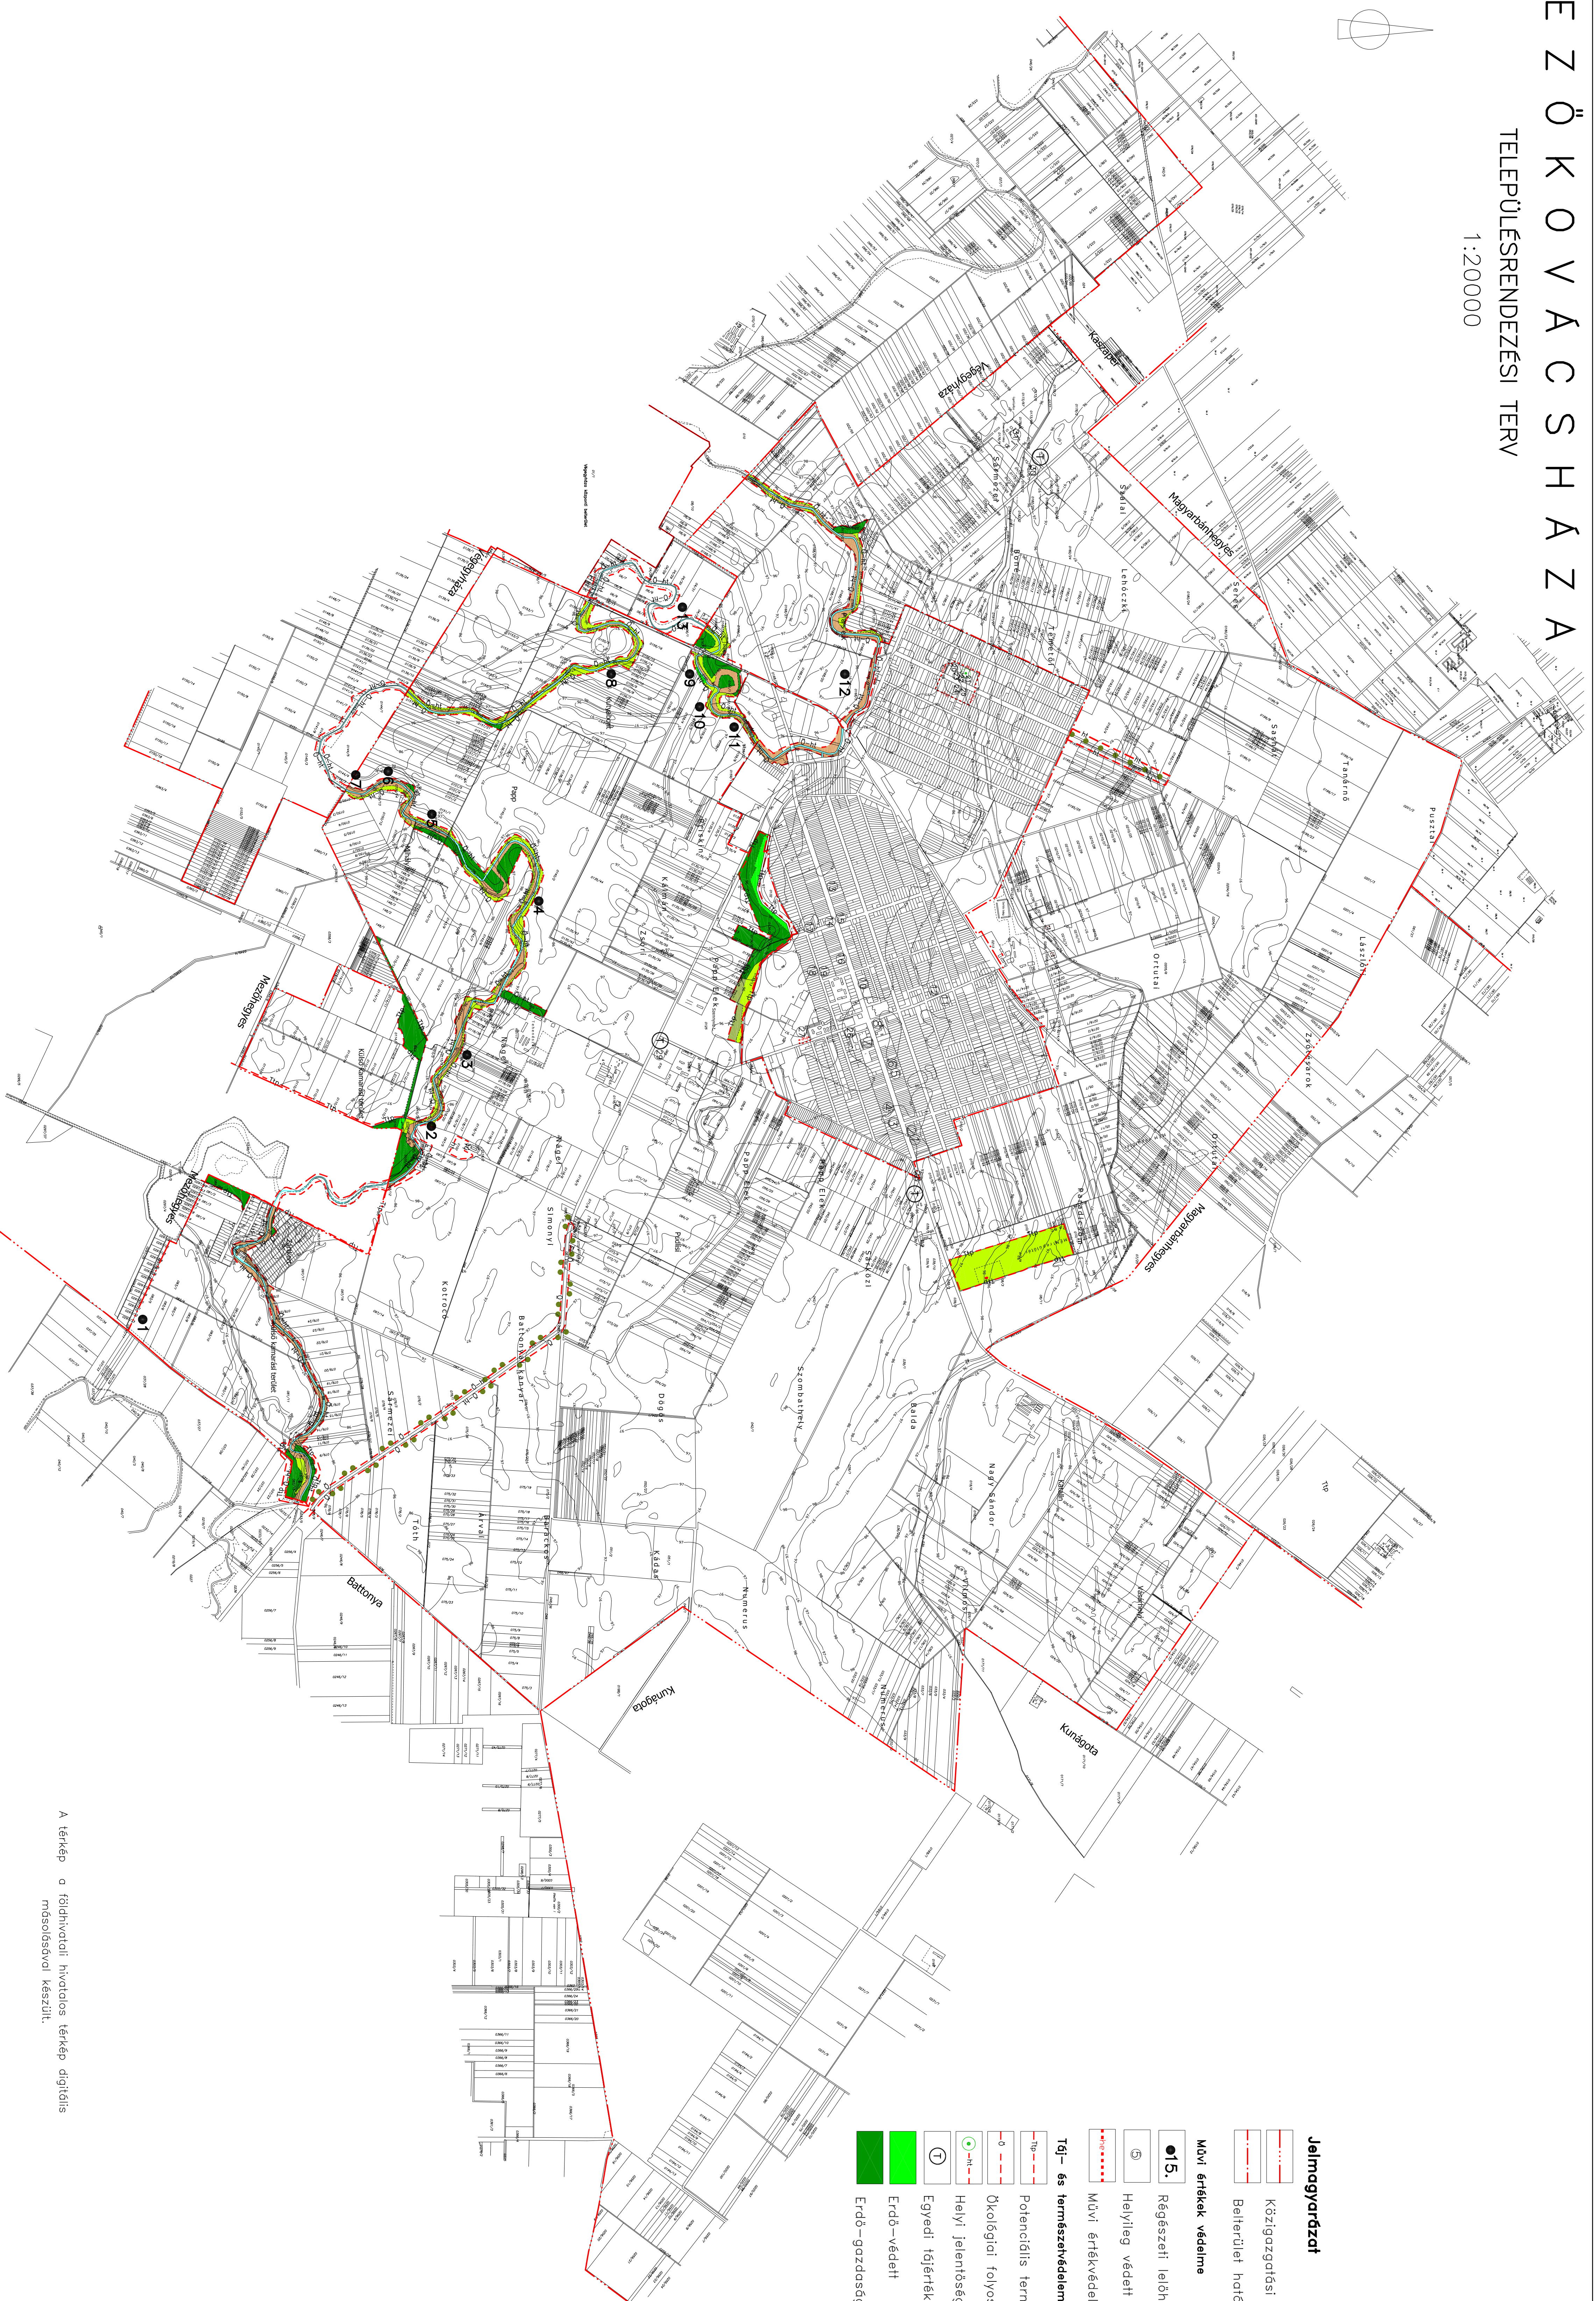

# MEZŐKOVÁCSHÁZA

## TELEPÜLÉSRENDÉZÉSI TERV

1:20000

- Jelmagyarázat**
- Közigazgatási területi határa
  - Belterület határa
  - Művi értékek védelme**
  - Régészeti lelőhely
  - Helyileg védett művi érték
  - Művi értékvédelmi terület határa
  - Táj- és természetvédelem**
  - Potenciális természeti terület határa
  - Ökológiai folyosó határa
  - Helyi jelentőségű védett természeti érték
  - Egyedi tájérték
  - Erdő-védett
  - Erdő-gazdassági

A térkép a földhivatali hivatalos térkép digitális másolásával készült.

**Tér 64 Terület Bt**

Rajz megnevezése:  
IGAZGATÁSI TERÜLET  
ÖRÖKSÉGVÉDELMI JAVASLAT

Tervező:  
Török György  
Dr. Szilágyi Adrián  
Béres Lajos